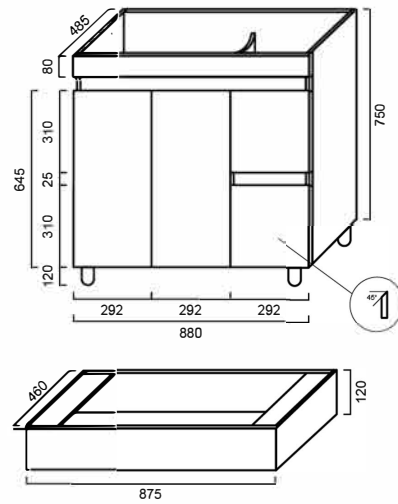

## VOLI900 : OLIVIA - VANITY ONLY 900MM

### DIMENSIONS

900mm length x 500mm depth x 890mm height

### VOLI900 & VTOL9005: 900mm x 500mm x 890mm