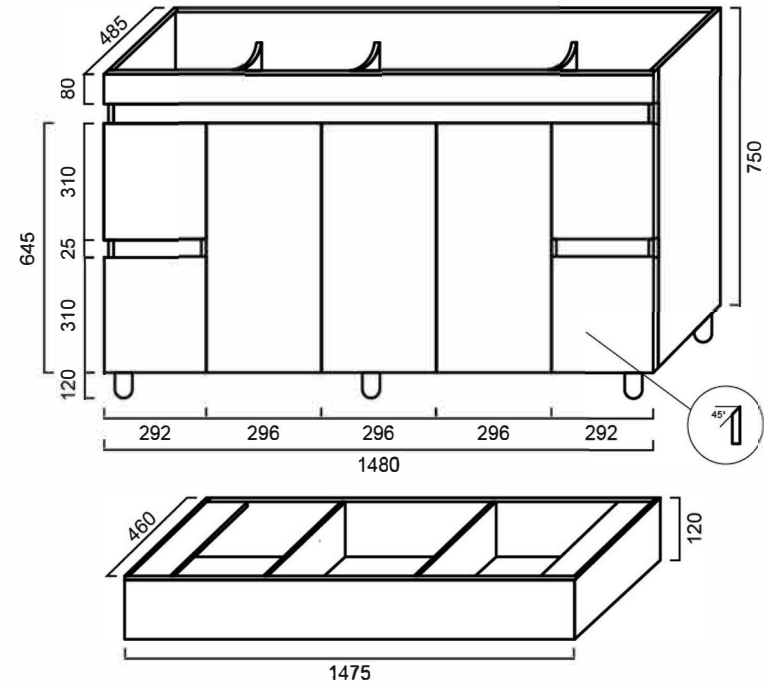

# VOLI1500 : OLIVIA - VANITY ONLY 1500MM

**VOLI1500 & VTOL15005: 1500mm x 500mm x 890mm**

## DIMENSIONS

1500mm length x 500mm depth x 890mm height